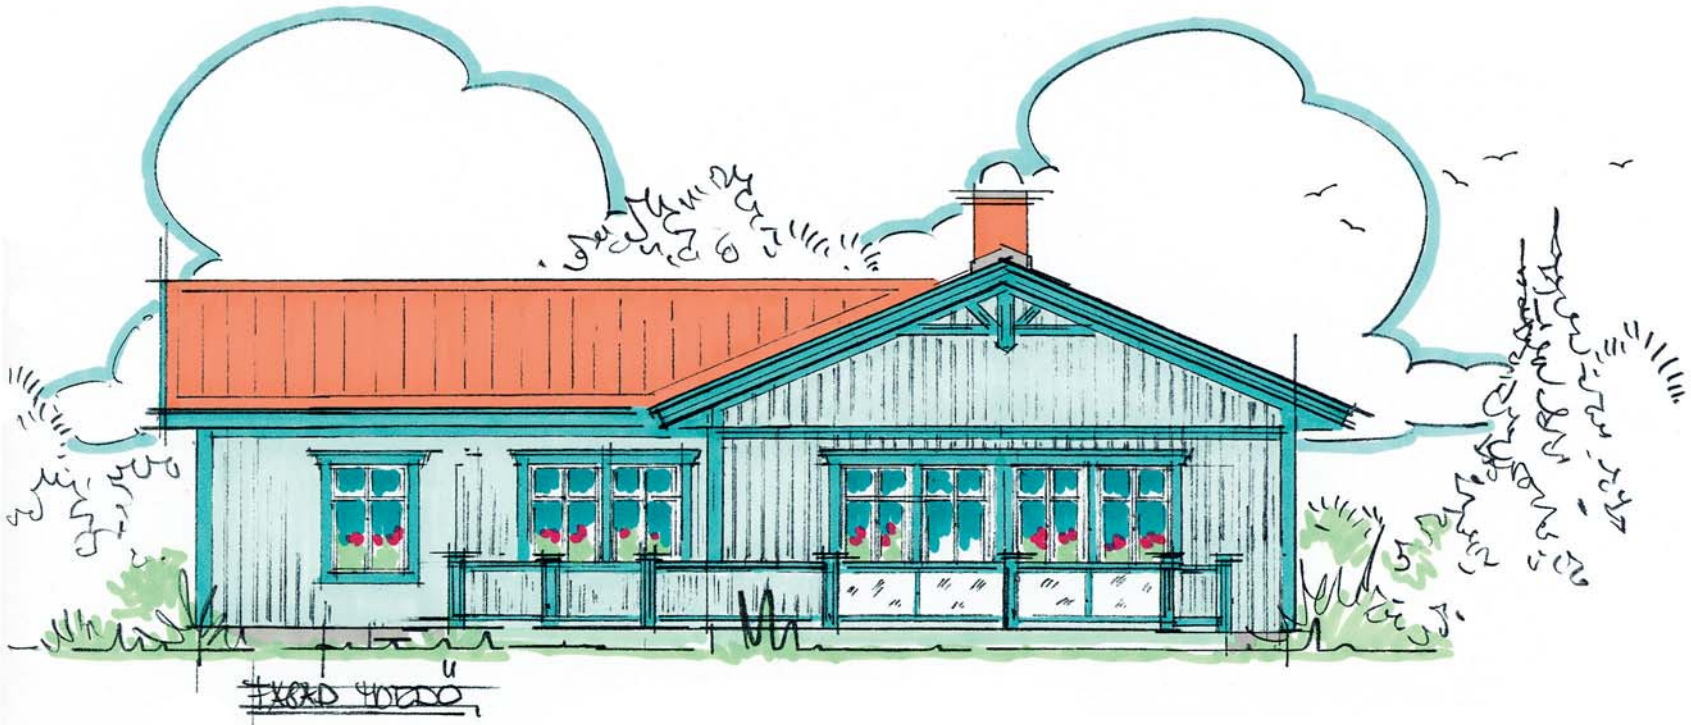

FASAD SYDZ.

PLAN.
 BOAREA: 163.7 m²